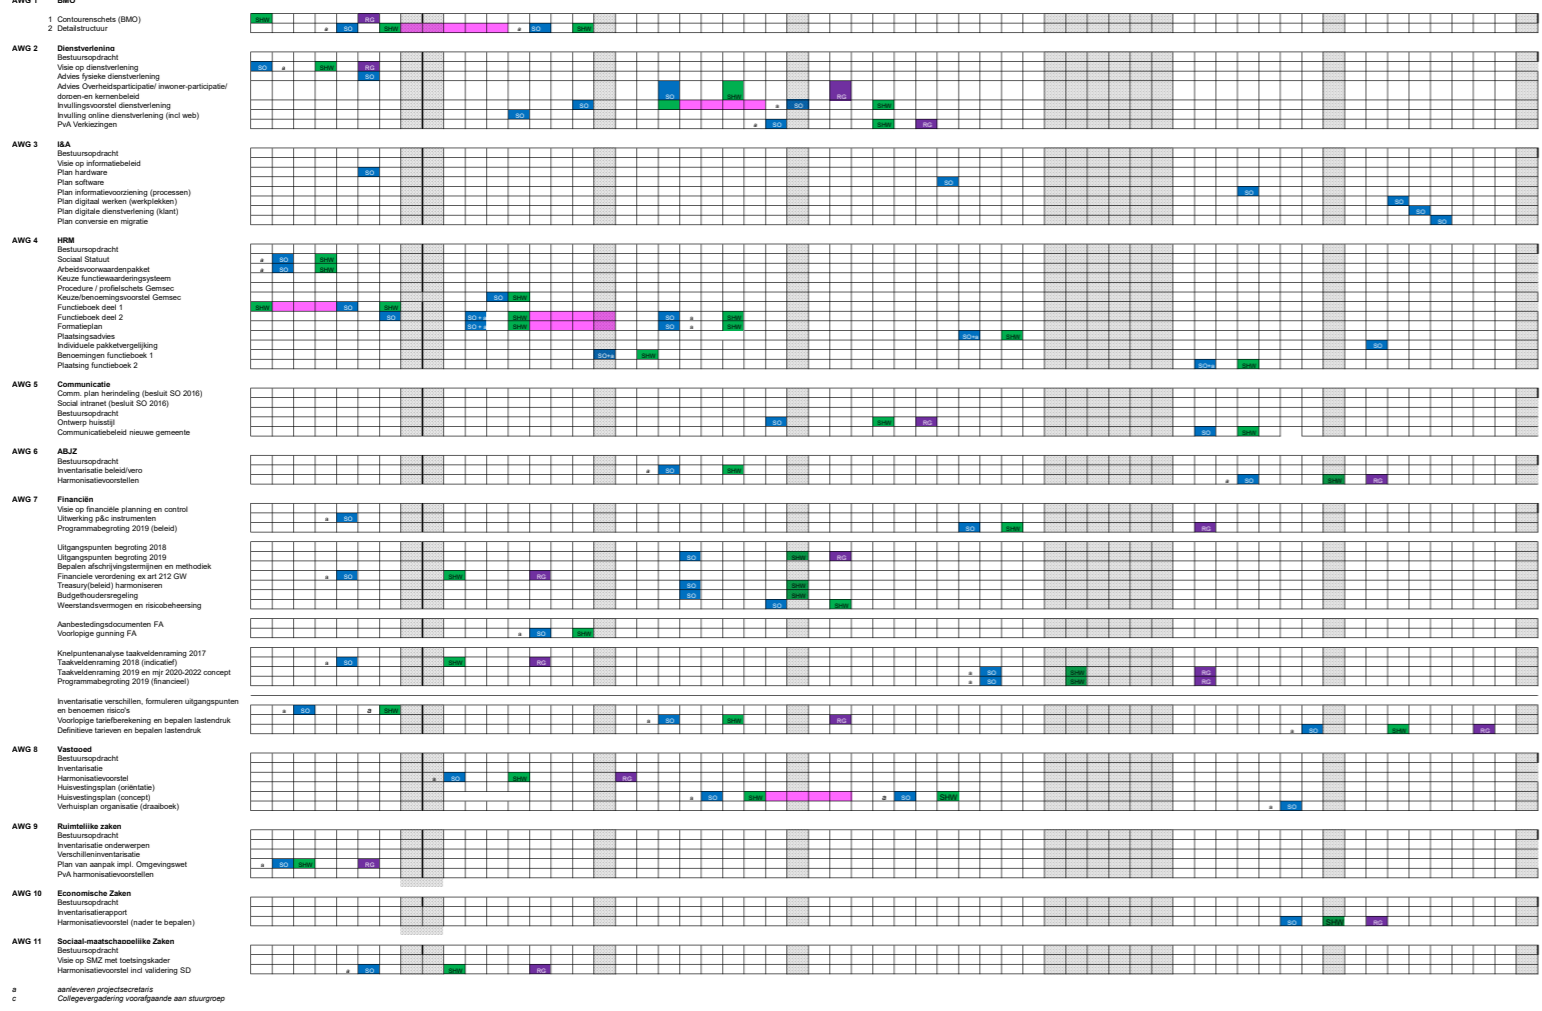

OVERALL-PLANNING FUSIE WESTERKWARTIER

AMTTELIJKE WERKGROEPEN

RAADSWERKGROEPEN